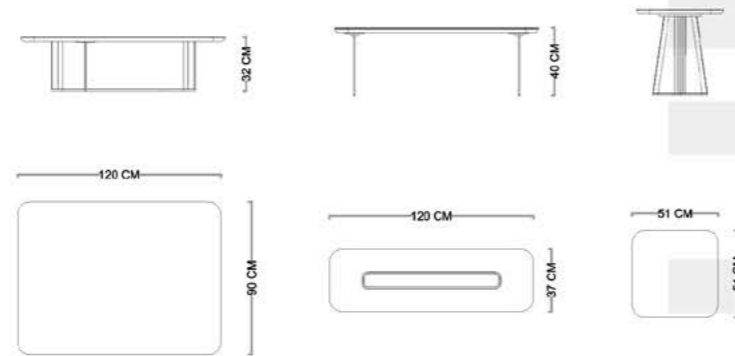

AURA COFFEE TABLE-

AURA SET

AURA SET											
4-SEATER MODULE			3-SEATER MODULE			275 CM SEATER			ARMCHAIR		
W	D	H	W	D	H	W	D	H	W	D	H
235 cm	105 cm	78 cm	320 cm	105 cm	78 cm	275 cm	105 cm	78 cm	75 cm	90 cm	87 cm