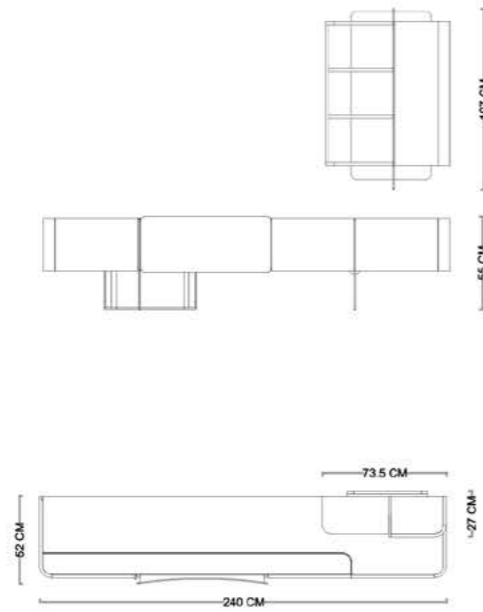

AURA TV UNIT-