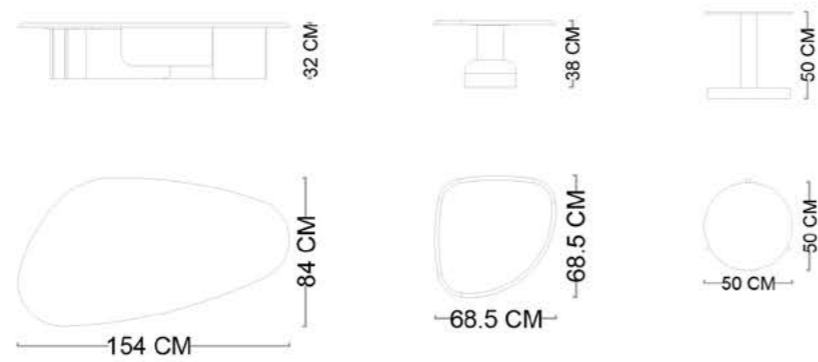

PALAZZO COFFEE TABLE-