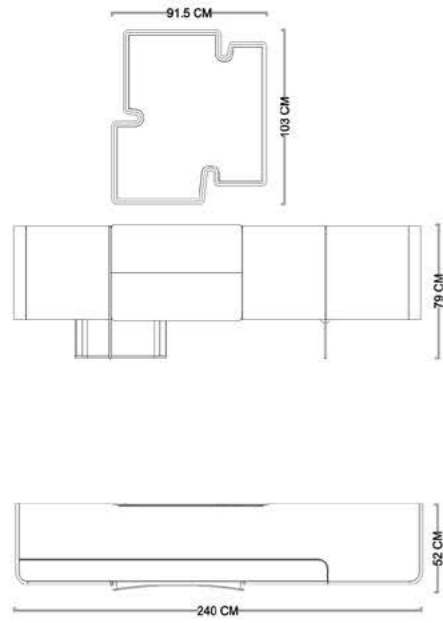

AURA CONSOLE-