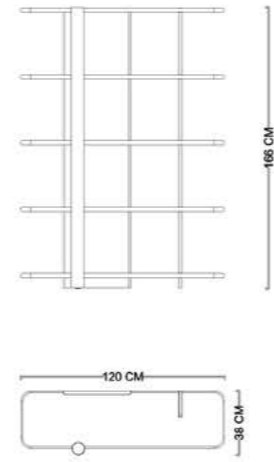

AURA BOOKCASE -