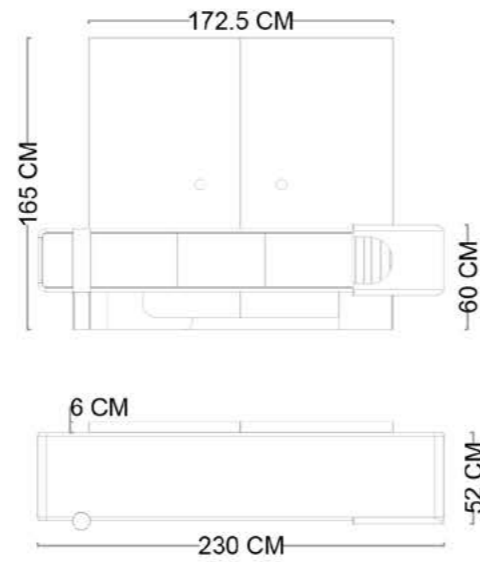

PALAZZO COFFEE TABLE-

PALAZZO BOOKCASE-

PALAZZO CHAIR-

PALAZZO

PALAZZO SET - MODULES

120 CM FABRIC ARM MODULE			120 CM WOODEN ARM MODULE			MIDDLE MODULE		
W	D	H	W	D	H	W	D	H
120 cm	99 cm	81 cm	120 cm	99 cm	81 cm	90 cm	99 cm	81 cm
CORNER MODULE			ARMCHAIR			LOUNGE MODULE		
W	D	H	W	D	H	W	D	H
128 cm	128 cm	81 cm	70 cm	90 cm	80 cm	150 cm	117 cm	81 cm