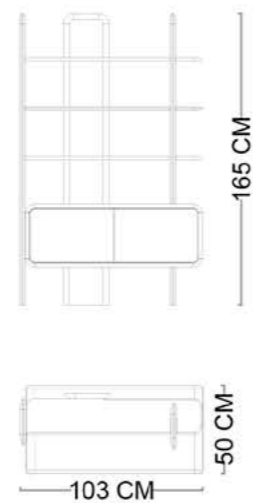

PALAZZO BOOKCASE-