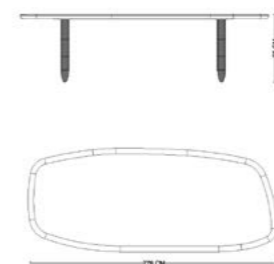

TOSCANA TABLE-