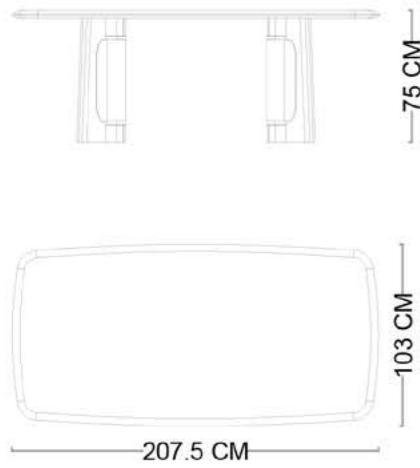

PALAZZO TABLE-