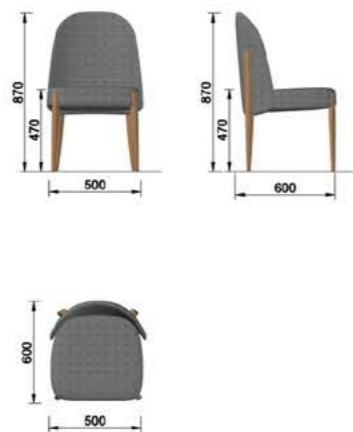

AURA SET

AURA SET											
4-SEATER MODULE			3-SEATER MODULE			275 CM SEATER			ARMCHAIR		
											
W	D	H	W	D	H	W	D	H	W	D	H
235 cm	105 cm	78 cm	320 cm	105 cm	78 cm	275 cm	105 cm	78 cm	75 cm	90 cm	87 cm